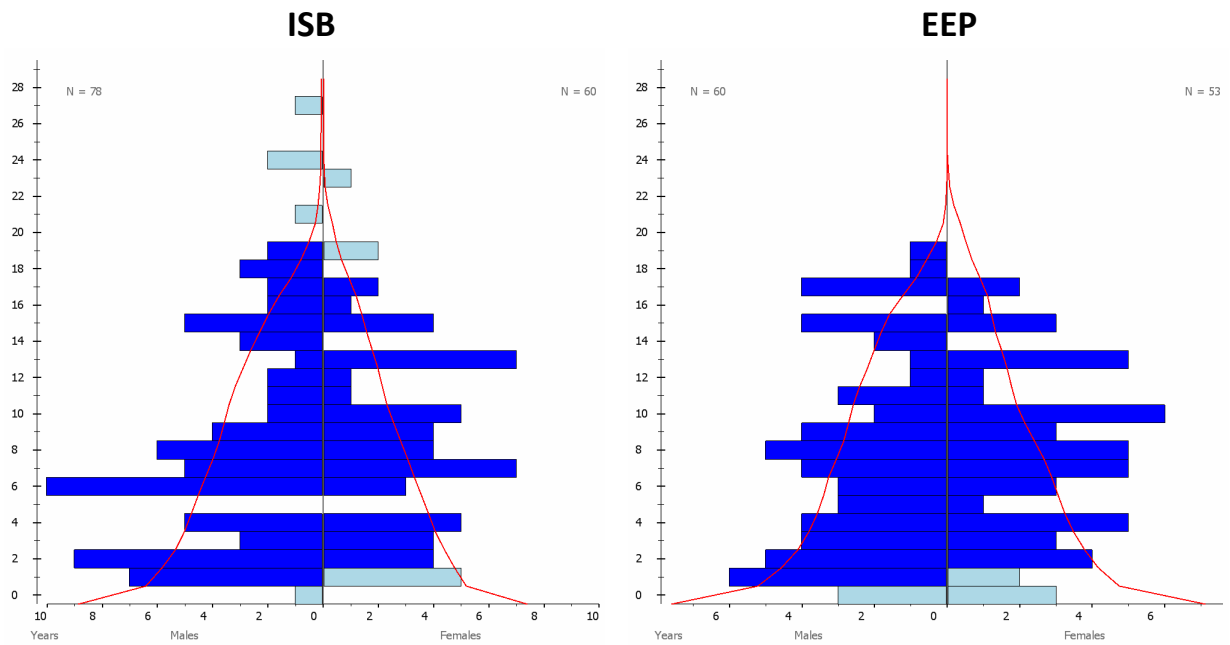

Studbook Analysis

Census

Age Pyramid

Demographic Summary Statistics

	ISB	EEP
Size	77.60.0 = 137	60.53.0 = 113
Life Expectancy from birth/hatch	∞ years	9,7 years
30 day mortality	0,30 (N=534)	0,27 (N=422)
25% live to	16,9 years	15,9 years
10% live to	20,2 years	20,2 years
5% live to	21,8 years	21,5 years
1% live to	∞ years	23,4 years
Oldest living	24,7 (ID:359) years	19,6 (ID:T735) years
λ	0,994 <> 1,017 <> 1,037	0,995 <> 1,023 <> 1,047
r	-0,006 <> 0,017 <> 0,037	-0,005 <> 0,023 <> 0,046
RO	1,283	1,289
T	7,5 years	7,7 years